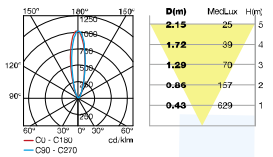

TGD-B001-10W

LED 10W,3000K