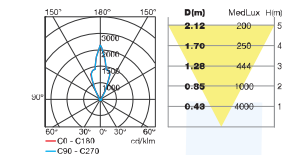

DMD-A001-12W

LED 12W,3000K