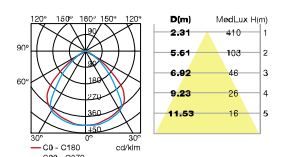

TGD-B006-18W

LED 18W,3000K