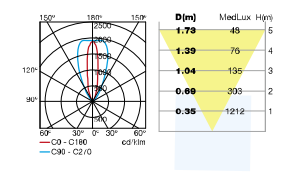

XQD-3028-12W
LED 12W,3000K