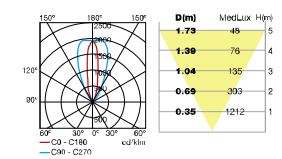

XQD-2828-12W
LED 12W,3000K