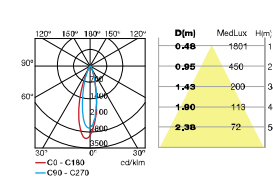

BR-TGD-B003-20W

LED 20W,3000K