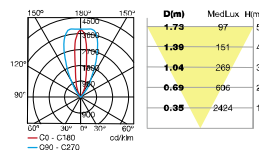

XQD-4030-36W
LED 36W,3000K