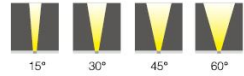

产品参数 Product Specification

产品型号 Item No	功率 Power	输入电压 input voltage	颜色 color	控制方式 control mode	防护等级 IP	材质 material	尺寸 size
HC-CTD-6602	10W	AC85-265V/DC24V	R/G/B/Y/W/WW/RBG	单色、彩色、DMX512	IP65	压铸铝	Φ100×70