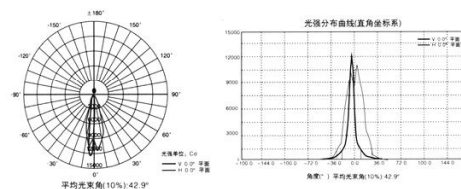

LED 洗墙灯系列

参考配光曲线 Discussion curve: