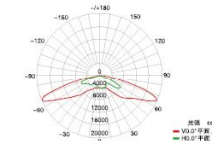

HC-TGD-3502-6×3W

配光曲线 Light distribution curve

产品参数 Product Specification

产品型号 Item No	功率 Power	输入电压 input voltage	颜色 color	控制方式 control mode	防护等级 IP	材质 material	尺寸 size
HC-TGD-3502	3×3W	AC85-265V/DC24V	R/G/B/Y/W/WW/RBG	单色、彩色、DMX512	IP65	铝材	85×150
HC-TGD-3502	6×3W	AC85-265V/DC24V	R/G/B/Y/W/WW/RBG	单色、彩色、DMX512	IP65	铝材	130×210
HC-TGD-3502	18×2W	AC85-265V/DC24V	R/G/B/Y/W/WW/RBG	单色、彩色、DMX512	IP65	铝材	180×260