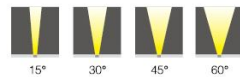

产品参数 Product Specification

产品型号 Item No	功率 Power	光源 light	光效 light effect	输入电压 input voltage	色温 color temperature	颜色 color	功率因数 power factor	尺寸 size
HC-TGD-4402	800W	Cree	140lm/w	AC85-265V	3000-6500K	W/WW	>0.95	382×630
HC-TGD-4402	1000W	Cree	140lm/w	AC85-265V	3000-6500K	W/WW	>0.95	450×630
HC-TGD-4402	1500W	Cree	140lm/w	AC85-265V	3000-6500K	W/WW	>0.95	553×630