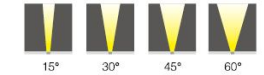

可选光束 Beam Angle

产品参数 Product Specification

产品型号 Item No	功率 Power	输入电压 input voltage	颜色 color	控制方式 control mode	防护等级 IP	材质 material	尺寸 size
HC-TGD-2701	10W	AC85-265V/DC24V	R/G/B/Y/W/WW/RBG	单色、彩色、DMX512	IP65	铝材	65×65×80
HC-TGD-2701	20W	AC85-265V/DC24V	R/G/B/Y/W/WW/RBG	单色、彩色、DMX512	IP65	铝材	90×90×100
HC-TGD-2701	30W	AC85-265V/DC24V	R/G/B/Y/W/WW/RBG	单色、彩色、DMX512	IP65	铝材	120×120×120
HC-TGD-2701	50W	AC85-265V/DC24V	R/G/B/Y/W/WW/RBG	单色、彩色、DMX512	IP65	铝材	150×150×140