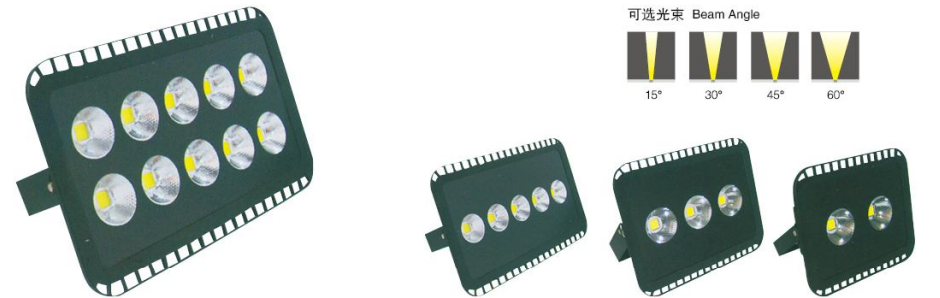

HC-TGD-4302-300-500W

产品参数 Product Specification

产品型号 Item No	功率 Power	输入电压 input voltage	颜色 color	控制方式 control mode	防护等级 IP	材质 material	尺寸 size
HC-TGD-4302	100-120W	AC85-265V/DC24V	R/G/B/Y/W/WW/RBG	单色、彩色、DMX512	IP65	铝材	405×335
HC-TGD-4302	150-200W	AC85-265V/DC24V	R/G/B/Y/W/WW/RBG	单色、彩色、DMX512	IP65	铝材	468×373
HC-TGD-4302	250-300W	AC85-265V/DC24V	R/G/B/Y/W/WW/RBG	单色、彩色、DMX512	IP65	铝材	610×385
HC-TGD-4302	300-500W	AC85-265V/DC24V	R/G/B/Y/W/WW/RBG	单色、彩色、DMX512	IP65	铝材	610×385