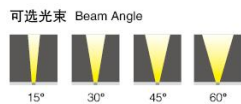

HC-SXD-5401-9W

产品参数 Product Specification

产品型号 Item No	功率 Power	输入电压 input voltage	颜色 color	控制方式 control mode	防护等级 IP	材质 material	尺寸 size
HC-SXD-5401	3W	AC/DC12-24V	R/G/B/Y/W/WW/RBG	单色、彩色、DMX512	IP68	不锈钢	96×100
HC-SXD-5401	6W	AC/DC12-24V	R/G/B/Y/W/WW/RBG	单色、彩色、DMX512	IP68	不锈钢	136×100
HC-SXD-5401	9W	AC/DC12-24V	R/G/B/Y/W/WW/RBG	单色、彩色、DMX512	IP68	不锈钢	170×120