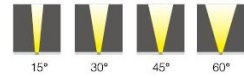

可选光束 Beam Angle

产品参数 Product Specification

产品型号 Item No	功率 Power	输入电压 input voltage	颜色 color	控制方式 control mode	防护等级 IP	材质 material	尺寸 size
HC-XTD-601	12/15W	AC/DC24V	R/G/B/Y/W/WW/RBG	单色、彩色、DMX512	IP65	铝材	1000×35×20

HC-XTD-701-12/15W