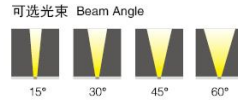

HC-LD-8801-60W

产品参数 Product Specification

产品型号 Item No	功率 Power	输入电压 input voltage	颜色 color	功率因数 Power factor	防护等级 IP	材质 material	尺寸 size
HC-LD-8801	60W	AC85-265V	W/WWW	> 0.95	IP65	铝材	490×304×128
HC-LD-8801	120W	AC85-265V	W/WWW	> 0.95	IP65	铝材	582×304×128
HC-LD-8801	150W	AC85-265V	W/WWW	> 0.95	IP65	铝材	674×304×128
HC-LD-8801	200W	AC85-265V	W/WWW	> 0.95	IP65	铝材	766×304×128
HC-LD-8801	250W	AC85-265V	W/WWW	> 0.95	IP65	铝材	858×304×128
HC-LD-8801	300W	AC85-265V	W/WWW	> 0.95	IP65	铝材	950×304×128
HC-LD-8801	350W	AC85-265V	W/WWW	> 0.95	IP65	铝材	1042×304×128

HC-LD-8802-60W