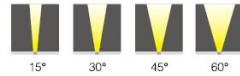

HC-TGD-4401-500W

可选光束 Beam Angle

产品参数 Product Specification

产品型号 Item No	功率 Power	光源 light	光效 light effect	输入电压 input voltage	色温 color temperature	颜色 color	功率因数 power factor	尺寸 size
HC-TGD-4401	150W	Philips3030	140lm/w	AC85-265V	3000-6500K	W/WW	>0.95	330×320×430
HC-TGD-4401	200W	Philips3030	140lm/w	AC85-265V	3000-6500K	W/WW	>0.95	330×320×430
HC-TGD-4401	300W	Philips3030	140lm/w	AC85-265V	3000-6500K	W/WW	>0.95	330×320×430
HC-TGD-4401	400W	Philips3030	140lm/w	AC85-265V	3000-6500K	W/WW	>0.95	410×400×430
HC-TGD-4401	500W	Philips3030	140lm/w	AC85-265V	3000-6500K	W/WW	>0.95	410×400×430