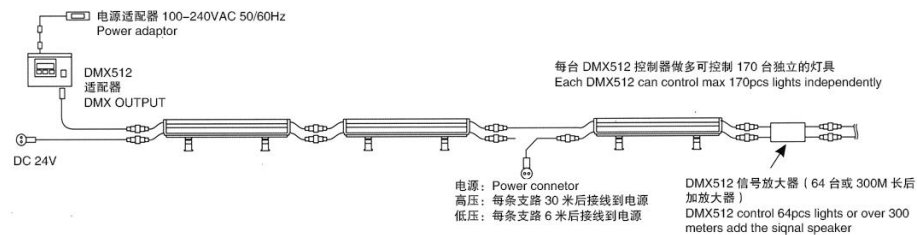

注: 每个控制器有八个接口, 每个接口可接 170 个灯, 每 170 个灯要加一个信号放大器。