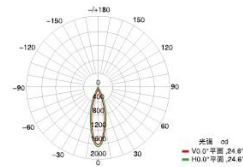

HC-DMD-5002-36W

配光曲线 Light distribution curve

产品参数 Product Specification

产品型号 Item No	功率 Power	输入电压 input voltage	颜色 color	控制方式 control mode	防护等级 IP	材质 material	尺寸 size
HC-DMD-5002	3W	AC85-265V/DC24V	R/G/B/Y/W/WW/RBG	单色、彩色、DMX512	IP65	铝材	200×80×75
HC-DMD-5002	6W	AC85-265V/DC24V	R/G/B/Y/W/WW/RBG	单色、彩色、DMX512	IP65	铝材	300×90×75
HC-DMD-5002	9W	AC85-265V/DC24V	R/G/B/Y/W/WW/RBG	单色、彩色、DMX512	IP65	铝材	500×90×75
HC-DMD-5002	12W	AC85-265V/DC24V	R/G/B/Y/W/WW/RBG	单色、彩色、DMX512	IP65	铝材	650×90×75
HC-DMD-5002	15W	AC85-265V/DC24V	R/G/B/Y/W/WW/RBG	单色、彩色、DMX512	IP65	铝材	1000×90×75
HC-DMD-5002	18W	AC85-265V/DC24V	R/G/B/Y/W/WW/RBG	单色、彩色、DMX512	IP65	铝材	1000×90×75
HC-DMD-5002	24W	AC85-265V/DC24V	R/G/B/Y/W/WW/RBG	单色、彩色、DMX512	IP65	铝材	1000×90×75
HC-DMD-5002	36W	AC85-265V/DC24V	R/G/B/Y/W/WW/RBG	单色、彩色、DMX512	IP65	铝材	1000×110×80