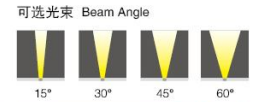

HC-BD-5902-2 × 15W

产品参数 Product Specification

产品型号 Item No	功率 Power	输入电压 input voltage	颜色 color	控制方式 control mode	防护等级 IP	材质 material	尺寸 size
HC-BD-5902	2×3W	AC85-265V/DC24V	R/G/B/Y/W/WW/RBG	单色、彩色、DMX512	IP65	铝材	63×180
HC-BD-5902	2×6W	AC85-265V/DC24V	R/G/B/Y/W/WW/RBG	单色、彩色、DMX512	IP65	铝材	90×260
HC-BD-5902	2×9W/2×18W	AC85-265V/DC24V	R/G/B/Y/W/WW/RBG	单色、彩色、DMX512	IP65	铝材	110×300
HC-BD-5902	2×15W/2×18W	AC85-265V/DC24V	R/G/B/Y/W/WW/RBG	单色、彩色、DMX512	IP65	铝材	145×300
HC-BD-5902	2×15W/2×18W	AC85-265V/DC24V	R/G/B/Y/W/WW/RBG	单色、彩色、DMX512	IP65	铝材	160×450