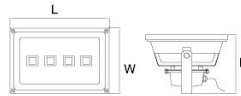

HC-TGD-4001-200W

产品参数 Product Specification

产品型号 Item No	功率 Power	输入电压 input voltage	颜色 color	控制方式 control mode	防护等级 IP	材质 material	尺寸 size
HC-TGD-4001	100W	AC85-265V/DC24V	R/G/B/Y/W/WW/RBG	单色、彩色	IP65	铝材	385×285×190
HC-TGD-4001	150W	AC85-265V/DC24V	R/G/B/Y/W/WW/RBG	单色、彩色	IP65	铝材	425×325×190
HC-TGD-4001	200W	AC85-265V/DC24V	R/G/B/Y/W/WW/RBG	单色、彩色	IP65	铝材	525×320×200
HC-TGD-4001	300W	AC85-265V/DC24V	R/G/B/Y/W/WW/RBG	单色、彩色	IP65	铝材	560×320×200