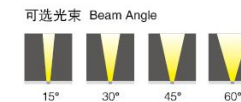

HC-TGD-2502-96 × 1W/96 × 3W

产品参数 Product Specification

产品型号 Item No	功率 Power	输入电压 input voltage	颜色 color	控制方式 control mode	防护等级 IP	材质 material	尺寸 size
HC-TGD-2502	96 × 1W 96 × 3W	AC85-265V/DC24V	R/G/B/Y/W/WW/RBG	单色、彩色、DMX512	IP65	铝材	490×490×235