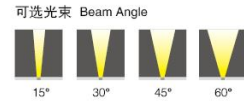

HC-BD-5801-18W

产品参数 Product Specification

产品型号 Item No	功率 Power	输入电压 input voltage	颜色 color	控制方式 control mode	防护等级 IP	材质 material	尺寸 size
HC-BD-5801	3W	AC85-265V/DC24V	R/G/B/Y/W/WW/RBG	单色、彩色、DMX512	IP65	铝材	63×63×120
HC-BD-5801	5W	AC85-265V/DC24V	R/G/B/Y/W/WW/RBG	单色、彩色、DMX512	IP65	铝材	90×90×160
HC-BD-5801	10W	AC85-265V/DC24V	R/G/B/Y/W/WW/RBG	单色、彩色、DMX512	IP65	铝材	120×120×200
HC-BD-5801	18W	AC85-265V/DC24V	R/G/B/Y/W/WW/RBG	单色、彩色、DMX512	IP65	铝材	150×150×200