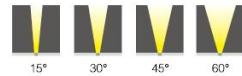

HC-XTD-1001-12/15W

可选光束 Beam Angle

产品参数 Product Specification

产品型号 Item No	功率 Power	输入电压 input voltage	颜色 color	控制方式 control mode	防护等级 IP	材质 material	尺寸 size
HC-XTD-1001	12/15W	AC/DC24V	R/G/B/Y/W/WW/RBG	单色、彩色、DMX512	IP65	铝材 进口亚克力	1000×50×50