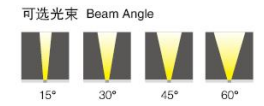

LED 投光灯系列

HC-TGD-4301-250-300W

产品参数 Product Specification

产品型号 Item No	功率 Power	输入电压 input voltage	颜色 color	控制方式 control mode	防护等级 IP	材质 material	尺寸 size
HC-TGD-4301	100-120W	AC85-265V/DC24V	R/G/B/Y/W/WW/RBG	单色、彩色、DMX512	IP65	铝材	405×335
HC-TGD-4301	150-180W	AC85-265V/DC24V	R/G/B/Y/W/WW/RBG	单色、彩色、DMX512	IP65	铝材	468×373
HC-TGD-4301	150-200W	AC85-265V/DC24V	R/G/B/Y/W/WW/RBG	单色、彩色、DMX512	IP65	铝材	468×373
HC-TGD-4301	250-300W	AC85-265V/DC24V	R/G/B/Y/W/WW/RBG	单色、彩色、DMX512	IP65	铝材	610×385