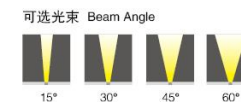

LED 投光灯系列

HC-TGD-3501-18W

产品参数 Product Specification

产品型号 Item No	功率 Power	输入电压 input voltage	颜色 color	控制方式 control mode	防护等级 IP	材质 material	尺寸 size
HC-TGD-3501	9W	AC85-265V/DC24V	R/G/B/Y/W/WW/RBG	单色、彩色、DMX512	IP65	铝材	130×160
HC-TGD-3501	12W	AC85-265V/DC24V	R/G/B/Y/W/WW/RBG	单色、彩色、DMX512	IP65	铝材	150×260
HC-TGD-3501	18W	AC85-265V/DC24V	R/G/B/Y/W/WW/RBG	单色、彩色、DMX512	IP65	铝材	180×230
HC-TGD-3501	36W	AC85-265V/DC24V	R/G/B/Y/W/WW/RBG	单色、彩色、DMX512	IP65	铝材	230×320

HC-TGD-3502-6×3W