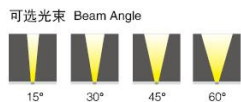

HC-TGD-3801-18-24W

产品参数 Product Specification

产品型号 Item No	功率 Power	输入电压 input voltage	颜色 color	控制方式 control mode	防护等级 IP	材质 material	尺寸 size
HC-TGD-3801	18-24W	AC85-265V/DC24V	R/G/B/Y/W/WW/RBG	单色、彩色、DMX512	IP65	铝材	300×188×51