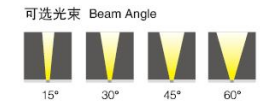

HC-TGD-3301-10W

产品参数 Product Specification

产品型号 Item No	功率 Power	输入电压 input voltage	颜色 color	控制方式 control mode	防护等级 IP	材质 material	尺寸 size
HC-TGD-3301	10W	AC85-265V/DC24V	R/G/B/Y/W/WW/RBG	单色、彩色、DMX512	IP65	铝材	80×65×125