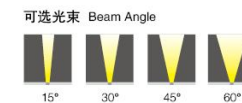

HC-SXD-5502-36W

产品参数 Product Specification

产品型号 Item No	功率 Power	输入电压 input voltage	颜色 color	控制方式 control mode	防护等级 IP	材质 material	尺寸 size
HC-SXD-5502	12W	AC/DC12-24V	R/G/B/Y/W/WW/RBG	单色、彩色、DMX512	IP68	不锈钢	Φ135×160×110
HC-SXD-5502	18W	AC/DC12-24V	R/G/B/Y/W/WW/RBG	单色、彩色、DMX512	IP68	不锈钢	Φ170×180×150
HC-SXD-5502	24W	AC/DC12-24V	R/G/B/Y/W/WW/RBG	单色、彩色、DMX512	IP68	不锈钢	Φ190×190×160
HC-SXD-5502	36W	AC/DC12-24V	R/G/B/Y/W/WW/RBG	单色、彩色、DMX512	IP68	不锈钢	Φ215×220×190