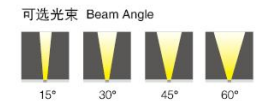

HC-TGD-4302-300-500W

产品参数 Product Specification

产品型号 Item No	功率 Power	输入电压 input voltage	颜色 color	控制方式 control mode	防护等级 IP	材质 material	尺寸 size
HC-TGD-4302	100-120W	AC85-265V/DC24V	R/G/B/Y/W/WW/RBG	单色、彩色、DMX512	IP65	铝材	405×335
HC-TGD-4302	150-200W	AC85-265V/DC24V	R/G/B/Y/W/WW/RBG	单色、彩色、DMX512	IP65	铝材	468×373
HC-TGD-4302	250-300W	AC85-265V/DC24V	R/G/B/Y/W/WW/RBG	单色、彩色、DMX512	IP65	铝材	610×385
HC-TGD-4302	300-500W	AC85-265V/DC24V	R/G/B/Y/W/WW/RBG	单色、彩色、DMX512	IP65	铝材	610×385