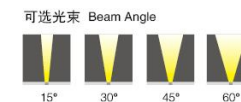

LED 投光灯系列

HC-TGD-3901-150W

产品参数 Product Specification

产品型号 Item No	功率 Power	输入电压 input voltage	颜色 color	控制方式 control mode	防护等级 IP	材质 material	尺寸 size
HC-TGD-3901	50W	AC85-265V/DC24V	R/G/B/Y/W/WW/RBG	单色、彩色	IP65	铝材	250×200×105
HC-TGD-3901	100W	AC85-265V/DC24V	R/G/B/Y/W/WW/RBG	单色、彩色	IP65	铝材	380×235×105
HC-TGD-3901	150W	AC85-265V/DC24V	R/G/B/Y/W/WW/RBG	单色、彩色	IP65	铝材	518×235×125