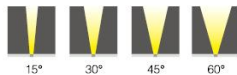

HC-BD-6001-2 × 18W

可选光束 Beam Angle

产品参数 Product Specification

产品型号 Item No	功率 Power	输入电压 input voltage	颜色 color	控制方式 control mode	防护等级 IP	材质 material	尺寸 size
HC-BD-6001	2×3W	AC85-265V/DC24V	R/G/B/Y/W/WW/RBG	单色、彩色、DMX512	IP65	铝材	63×63×180
HC-BD-6001	2×6W	AC85-265V/DC24V	R/G/B/Y/W/WW/RBG	单色、彩色、DMX512	IP65	铝材	90×90×260
HC-BD-6001	2×10W	AC85-265V/DC24V	R/G/B/Y/W/WW/RBG	单色、彩色、DMX512	IP65	铝材	120×120×300
HC-BD-6001	2×18W	AC85-265V/DC24V	R/G/B/Y/W/WW/RBG	单色、彩色、DMX512	IP65	铝材	150×150×300

HC-BD-6002-2 × 15W

可选光束 Beam Angle

产品参数 Product Specification

产品型号 Item No	功率 Power	输入电压 input voltage	颜色 color	控制方式 control mode	防护等级 IP	材质 material	尺寸 size
HC-BD-6002	2×3W	AC85-265V/DC24V	R/G/B/Y/W/WW/RBG	单色、彩色、DMX512	IP65	铝材	63×63×180
HC-BD-6002	2×6W	AC85-265V/DC24V	R/G/B/Y/W/WW/RBG	单色、彩色、DMX512	IP65	铝材	90×90×260
HC-BD-6002	2×9W	AC85-265V/DC24V	R/G/B/Y/W/WW/RBG	单色、彩色、DMX512	IP65	铝材	120×120×300
HC-BD-6002	2×12W	AC85-265V/DC24V	R/G/B/Y/W/WW/RBG	单色、彩色、DMX512	IP65	铝材	150×150×420
HC-BD-6002	2×15W	AC85-265V/DC24V	R/G/B/Y/W/WW/RBG	单色、彩色、DMX512	IP65	铝材	150×150×420

LED GARDEN LIGHT SERIES
LED 插地灯系列

适用场所

适用于城市广场、庭院别墅、宾馆酒店大堂、公园、商业步行街等各种地面场所。
Applicable to the city square, garden villa, hotel, park hotel lobby, commercial pedestrian street and other places of the ground.