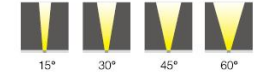

产品参数 Product Specification

产品型号 Item No	功率 Power	输入电压 input voltage	颜色 color	控制方式 control mode	防护等级 IP	材质 material	尺寸 size
HC-CDD-6301	5W	AC85-265V/DC24V	R/G/B/Y/W/WW/RBG	单色、彩色、DMX512	IP65	铝材	75×190
HC-CDD-6301	10W	AC85-265V/DC24V	R/G/B/Y/W/WW/RBG	单色、彩色、DMX512	IP65	铝材	95×200