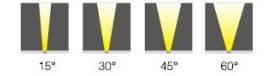

产品参数 Product Specification

产品型号 Item No	功率 Power	输入电压 input voltage	颜色 color	控制方式 control mode	防护等级 IP	材质 material	尺寸 size
HC-WLD-6702	9-12W	AC85-265V/DC24V	R/G/B/Y/W/WW/RBG	单色、彩色、DMX512	IP65	铝材	204×140×56