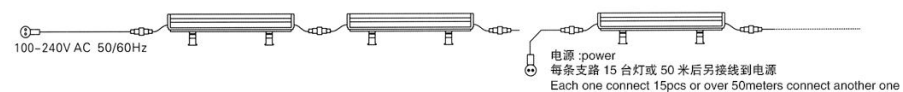

LED 洗墙灯系列

参考配光曲线 Discussion curve:

LED 洗墙灯安装接线示意图
LED Wall Washer Installation Wiring

工程接线图 (单色) Engineering wiring diagram (single color) :

以 DC24 (350W) 为例的开关电源, 一个开关电源最多接 15 个灯具。
DC24V (360W 的开关电源, 所接灯具数量要根据实际功率来定, 实际应用中不超过开关电源总功率的 80%)