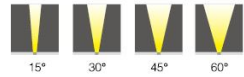

产品参数 Product Specification

产品型号 Item No	功率 Power	输入电压 input voltage	颜色 color	控制方式 control mode	防护等级 IP	材质 material	尺寸 size
HC-CTD-6601	10W	AC85-265V/DC24V	R/G/B/Y/W/WW/RBG	单色、彩色、DMX512	IP65	压铸铝	Φ90×60×110