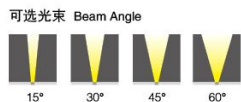

HC-TGD-2801-50W

产品参数 Product Specification

产品型号 Item No	功率 Power	输入电压 input voltage	颜色 color	控制方式 control mode	防护等级 IP	材质 material	尺寸 size
HC-TGD-2801	30W	AC85-265V/DC24V	R/G/B/Y/W/WW/RBG	单色、彩色、DMX512	IP65	铝材	330×190×130
HC-TGD-2801	50W	AC85-265V/DC24V	R/G/B/Y/W/WW/RBG	单色、彩色、DMX512	IP65	铝材	330×190×130

HC-TGD-2901-36W