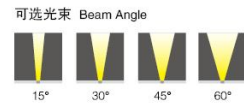

HC-TGD-3201-3W/6W

产品参数 Product Specification

产品型号 Item No	功率 Power	输入电压 input voltage	颜色 color	控制方式 control mode	防护等级 IP	材质 material	尺寸 size
HC-TGD-3201	3W	AC85-265V/DC24V	R/G/B/Y/W/WW/RBG	单色、彩色、DMX512	IP65	铝材	82×95×130
HC-TGD-3201	6W	AC85-265V/DC24V	R/G/B/Y/W/WW/RBG	单色、彩色、DMX512	IP65	铝材	120×132×165