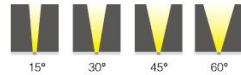

可选光束 Beam Angle

产品参数 Product Specification

产品型号 Item No	功率 Power	输入电压 input voltage	颜色 color	控制方式 control mode	防护等级 IP	材质 material	尺寸 size
HC-TGD-2601	30W	AC85-265V/DC24V	R/G/B/Y/W/WW/RBG	单色、彩色、DMX512	IP65	铝材	125×125×176
HC-TGD-2601	50W	AC85-265V/DC24V	R/G/B/Y/W/WW/RBG	单色、彩色、DMX512	IP65	铝材	160×160×212
HC-TGD-2601	100W	AC85-265V/DC24V	R/G/B/Y/W/WW/RBG	单色、彩色、DMX512	IP65	铝材	200×200×240