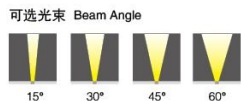

HC-TGD-2802-36W

产品参数 Product Specification

产品型号 Item No	功率 Power	输入电压 input voltage	颜色 color	控制方式 control mode	防护等级 IP	材质 material	尺寸 size
HC-TGD-2802	9W	AC85-265V/DC24V	R/G/B/Y/W/WW/RBG	单色、彩色、DMX512	IP65	铝材	95×95×80
HC-TGD-2802	16W	AC85-265V/DC24V	R/G/B/Y/W/WW/RBG	单色、彩色、DMX512	IP65	铝材	135×130×110
HC-TGD-2802	36W	AC85-265V/DC24V	R/G/B/Y/W/WW/RBG	单色、彩色、DMX512	IP65	铝材	195×195×140

HC-TGD-2902-60W