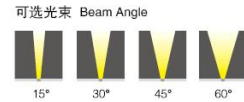

HC-BD-5802-15W

产品参数 Product Specification

产品型号 Item No	功率 Power	输入电压 input voltage	颜色 color	控制方式 control mode	防护等级 IP	材质 material	尺寸 size
HC-BD-5802	3W	AC85-265V/DC24V	R/G/B/Y/W/WW/RBG	单色、彩色、DMX512	IP65	铝材	63×63×120
HC-BD-5802	6W	AC85-265V/DC24V	R/G/B/Y/W/WW/RBG	单色、彩色、DMX512	IP65	铝材	90×90×160
HC-BD-5802	9W	AC85-265V/DC24V	R/G/B/Y/W/WW/RBG	单色、彩色、DMX512	IP65	铝材	120×120×200
HC-BD-5802	12W	AC85-265V/DC24V	R/G/B/Y/W/WW/RBG	单色、彩色、DMX512	IP65	铝材	150×150×260
HC-BD-5802	15W	AC85-265V/DC24V	R/G/B/Y/W/WW/RBG	单色、彩色、DMX512	IP65	铝材	150×150×260