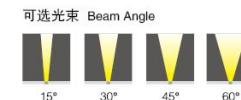

HC-TGD-3502-6×3W

配光曲线 Light distribution curve

产品参数 Product Specification

产品型号 Item No	功率 Power	输入电压 input voltage	颜色 color	控制方式 control mode	防护等级 IP	材质 material	尺寸 size
HC-TGD-3502	3×3W	AC85-265V/DC24V	R/G/B/Y/W/WW/RBG	单色、彩色、DMX512	IP65	铝材	85×150
HC-TGD-3502	6×3W	AC85-265V/DC24V	R/G/B/Y/W/WW/RBG	单色、彩色、DMX512	IP65	铝材	130×210
HC-TGD-3502	18×2W	AC85-265V/DC24V	R/G/B/Y/W/WW/RBG	单色、彩色、DMX512	IP65	铝材	180×260