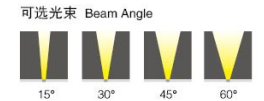

HC-TGD-4102-200W

产品参数 Product Specification

产品型号 Item No	功率 Power	输入电压 input voltage	颜色 color	控制方式 control mode	防护等级 IP	材质 material	尺寸 size
HC-TGD-4102	50W	AC85-265V/DC24V	R/G/B/Y/W/WW/RBG	单色、彩色	IP65	铝材	240×200×60
HC-TGD-4102	100W	AC85-265V/DC24V	R/G/B/Y/W/WW/RBG	单色、彩色	IP65	铝材	280×250×75
HC-TGD-4102	150W	AC85-265V/DC24V	R/G/B/Y/W/WW/RBG	单色、彩色	IP65	铝材	345×310×90
HC-TGD-4102	200W	AC85-265V/DC24V	R/G/B/Y/W/WW/RBG	单色、彩色	IP65	铝材	345×310×95