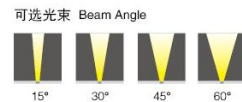

HC-TGD-3202-12W

产品参数 Product Specification

产品型号 Item No	功率 Power	输入电压 input voltage	颜色 color	控制方式 control mode	防护等级 IP	材质 material	尺寸 size
HC-TGD-3202	5W	AC85-265V/DC24V	R/G/B/Y/W/WW/RBG	单色、彩色、DMX512	IP65	铝材	φ95×120
HC-TGD-3202	7W	AC85-265V/DC24V	R/G/B/Y/W/WW/RBG	单色、彩色、DMX512	IP65	铝材	φ130×135
HC-TGD-3202	12W	AC85-265V/DC24V	R/G/B/Y/W/WW/RBG	单色、彩色、DMX512	IP65	铝材	φ150×145