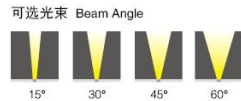

HC-TGD-4002-400W

产品参数 Product Specification

产品型号 Item No	功率 Power	输入电压 input voltage	颜色 color	控制方式 control mode	防护等级 IP	材质 material	尺寸 size
HC-TGD-4002	100W	AC85-265V/DC24V	R/G/B/Y/W/WW/RBG	单色、彩色	IP65	铝材	335×285×95
HC-TGD-4002	200W	AC85-265V/DC24V	R/G/B/Y/W/WW/RBG	单色、彩色	IP65	铝材	425×320×110
HC-TGD-4002	300W	AC85-265V/DC24V	R/G/B/Y/W/WW/RBG	单色、彩色	IP65	铝材	435×395×110
HC-TGD-4002	400W	AC85-265V/DC24V	R/G/B/Y/W/WW/RBG	单色、彩色	IP65	铝材	460×460×120
HC-TGD-4002	500W	AC85-265V/DC24V	R/G/B/Y/W/WW/RBG	单色、彩色	IP65	铝材	565×460×120
HC-TGD-4002	600W	AC85-265V/DC24V	R/G/B/Y/W/WW/RBG	单色、彩色	IP65	铝材	685×490×115