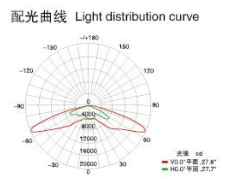

HC-TGD-4202-200W

产品参数 Product Specification

产品型号 Item No	功率 Power	输入电压 input voltage	颜色 color	控制方式 control mode	防护等级 IP	材质 material	尺寸 size
HC-TGD-4202	100W	AC85-265V/DC24V	R/G/B/Y/W/WW/RBG	单色、彩色	IP65	铝材	360×310×115
HC-TGD-4202	150W	AC85-265V/DC24V	R/G/B/Y/W/WW/RBG	单色、彩色	IP65	铝材	430×328×130
HC-TGD-4202	200W	AC85-265V/DC24V	R/G/B/Y/W/WW/RBG	单色、彩色	IP65	铝材	485×370×125