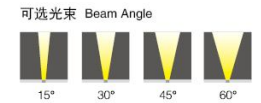

HC-XTD-502-12/15W

产品参数 Product Specification

产品型号 Item No	功率 Power	输入电压 input voltage	颜色 color	控制方式 control mode	防护等级 IP	材质 material	尺寸 size
HC-XTD-501	12/15W	AC/DC24V	R/G/B/Y/W/WW/RBG	单色、彩色、DMX512	IP65	铝材	1000×28×28