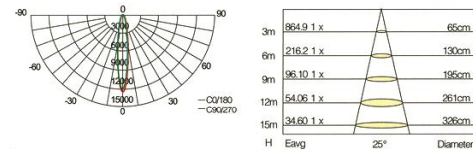

LED 地埋灯系列

参考配光曲线 Discussion curve: