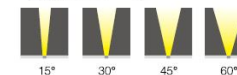

可选光束 Beam Angle