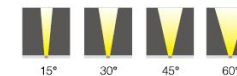

HC-BD-5702-9/12W

可选光束 Beam Angle

产品参数 Product Specification

产品型号 Item No	功率 Power	输入电压 input voltage	颜色 color	控制方式 control mode	防护等级 IP	材质 material	尺寸 size
HC-BD-5702	3W	AC85-265V/DC24V	R/G/B/Y/W/WWW/RBG	单色、彩色、DMX512	IP65	铝材	65×160
HC-BD-5702	6W	AC85-265V/DC24V	R/G/B/Y/W/WWW/RBG	单色、彩色、DMX512	IP65	铝材	90×160
HC-BD-5702	9/12W	AC85-265V/DC24V	R/G/B/Y/W/WWW/RBG	单色、彩色、DMX512	IP65	铝材	110×200
HC-BD-5702	15/18W	AC85-265V/DC24V	R/G/B/Y/W/WWW/RBG	单色、彩色、DMX512	IP65	铝材	145×200
HC-BD-5702	15/18W	AC85-265V/DC24V	R/G/B/Y/W/WWW/RBG	单色、彩色、DMX512	IP65	铝材	160×250