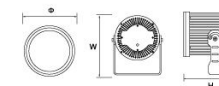

产品参数 Product Specification

产品型号 Item No	功率 Power	输入电压 input voltage	颜色 color	控制方式 control mode	防护等级 IP	材质 material	尺寸 size
HC-TGD-2902	18W	AC85-265V/DC24V	R/G/B/Y/W/WW/RBG	单色、彩色、DMX512	IP65	铝材	175×270
HC-TGD-2902	36W	AC85-265V/DC24V	R/G/B/Y/W/WW/RBG	单色、彩色、DMX512	IP65	铝材	215×300
HC-TGD-2902	54W	AC85-265V/DC24V	R/G/B/Y/W/WW/RBG	单色、彩色、DMX512	IP65	铝材	245×350
HC-TGD-2902	60W	AC85-265V/DC24V	R/G/B/Y/W/WW/RBG	单色、彩色、DMX512	IP65	铝材	245×350