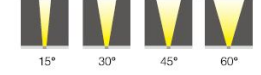

产品参数 Product Specification

产品型号 Item No	功率 Power	输入电压 input voltage	颜色 color	控制方式 control mode	防护等级 IP	材质 material	尺寸 size
HC-CDD-6302	18W	AC85-265V/DC24V	R/G/B/Y/W/WW/RBG	单色、彩色、DMX512	IP65	铝材	160×400
HC-CDD-6302	20W	AC85-265V/DC24V	R/G/B/Y/W/WW/RBG	单色、彩色、DMX512	IP65	铝材	160×400