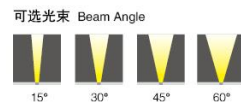

HC-SXD-5402-12W

产品参数 Product Specification

产品型号 Item No	功率 Power	输入电压 input voltage	颜色 color	控制方式 control mode	防护等级 IP	材质 material	尺寸 size
HC-SXD-5402	5W	AC/DC12-24V	R/G/B/Y/W/WW/RBG	单色、彩色、DMX512	IP68	不锈钢	230×40
HC-SXD-5402	6W	AC/DC12-24V	R/G/B/Y/W/WW/RBG	单色、彩色、DMX512	IP68	不锈钢	230×40
HC-SXD-5402	9W	AC/DC12-24V	R/G/B/Y/W/WW/RBG	单色、彩色、DMX512	IP68	不锈钢	290×40
HC-SXD-5402	12W	AC/DC12-24V	R/G/B/Y/W/WW/RBG	单色、彩色、DMX512	IP68	不锈钢	290×40