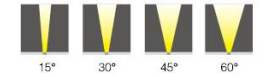

产品参数 Product Specification

产品型号 Item No	功率 Power	输入电压 input voltage	颜色 color	控制方式 control mode	防护等级 IP	材质 material	尺寸 size
HC-WLD-6701	5W	AC85-265V/DC24V	R/G/B/Y/W/WW/RBG	单色、彩色、DMX512	IP65	压铸铝	190×95×35