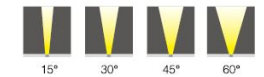

产品参数 Product Specification

产品型号 Item No	功率 Power	输入电压 input voltage	颜色 color	控制方式 control mode	防护等级 IP	材质 material	尺寸 size
HC-XTD-702	12/15W	AC/DC24V	R/G/B/Y/W/WW/RBG	单色、彩色、DMX512	IP65	航空铝	1000×25×55