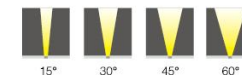

产品参数 Product Specification

产品型号 Item No	功率 Power	输入电压 input voltage	颜色 color	控制方式 control mode	防护等级 IP	材质 material	尺寸 size
HC-WLD-6902	3-5W	AC85-265V/DC24V	R/G/B/Y/W/WW/RBG	单色、彩色、DMX512	IP65	压铸铝	143×33×28