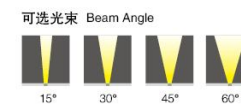

LED 水下灯系列

HC-SXD-5501-12W

产品参数 Product Specification

产品型号 Item No	功率 Power	输入电压 input voltage	颜色 color	控制方式 control mode	防护等级 IP	材质 material	尺寸 size
HC-SXD-5501	6W	AC/DC12-24V	R/G/B/Y/W/WW/RBG	单色、彩色、DMX512	IP68	不锈钢	150×80
HC-SXD-5501	9W	AC/DC12-24V	R/G/B/Y/W/WW/RBG	单色、彩色、DMX512	IP68	不锈钢	175×75
HC-SXD-5501	12W	AC/DC12-24V	R/G/B/Y/W/WW/RBG	单色、彩色、DMX512	IP68	不锈钢	175×75
HC-SXD-5501	18W	AC/DC12-24V	R/G/B/Y/W/WW/RBG	单色、彩色、DMX512	IP68	不锈钢	190×75
HC-SXD-5501	24W	AC/DC12-24V	R/G/B/Y/W/WW/RBG	单色、彩色、DMX512	IP68	不锈钢	225×80