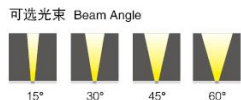

HC-TGD-3802-8×3W

产品参数 Product Specification

产品型号 Item No	功率 Power	输入电压 input voltage	颜色 color	控制方式 control mode	防护等级 IP	材质 material	尺寸 size
HC-TGD-3802	8×3W	AC85-265V/DC24V	R/G/B/Y/W/WW/RBG	单色、彩色、DMX512	IP65	铝材	148×88×136