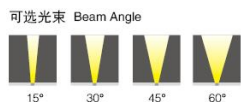

HC-TGD-3401-18×3W

产品参数 Product Specification

产品型号 Item No	功率 Power	输入电压 input voltage	颜色 color	控制方式 control mode	防护等级 IP	材质 material	尺寸 size
HC-TGD-3401	9×3W	AC85-265V/DC24V	R/G/B/Y/W/WW/RBG	单色、彩色、DMX512	IP65	铝材	180×250
HC-TGD-3401	18×3W	AC85-265V/DC24V	R/G/B/Y/W/WW/RBG	单色、彩色、DMX512	IP65	铝材	230×300
HC-TGD-3401	54×2W	AC85-265V/DC24V	R/G/B/Y/W/WW/RBG	单色、彩色、DMX512	IP65	铝材	290×300
HC-TGD-3401	72×2W	AC85-265V/DC24V	R/G/B/Y/W/WW/RBG	单色、彩色、DMX512	IP65	铝材	290×310

HC-TGD-3402-30W