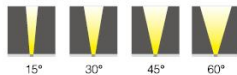

HC-BD-6001-2 × 18W

可选光束 Beam Angle

产品参数 Product Specification

产品型号 Item No	功率 Power	输入电压 input voltage	颜色 color	控制方式 control mode	防护等级 IP	材质 material	尺寸 size
HC-BD-6001	2×3W	AC85-265V/DC24V	R/G/B/Y/W/WW/RBG	单色、彩色、DMX512	IP65	铝材	63×63×180
HC-BD-6001	2×6W	AC85-265V/DC24V	R/G/B/Y/W/WW/RBG	单色、彩色、DMX512	IP65	铝材	90×90×260
HC-BD-6001	2×10W	AC85-265V/DC24V	R/G/B/Y/W/WW/RBG	单色、彩色、DMX512	IP65	铝材	120×120×300
HC-BD-6001	2×18W	AC85-265V/DC24V	R/G/B/Y/W/WW/RBG	单色、彩色、DMX512	IP65	铝材	150×150×300