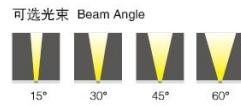

HC-TGD-4201-100W

产品参数 Product Specification

产品型号 Item No	功率 Power	输入电压 input voltage	颜色 color	控制方式 control mode	防护等级 IP	材质 material	尺寸 size
HC-TGD-4201	50W	AC85-265V/DC24V	R/G/B/Y/W/WW/RBG	单色、彩色	IP65	铝材	240×200×60
HC-TGD-4201	100W	AC85-265V/DC24V	R/G/B/Y/W/WW/RBG	单色、彩色	IP65	铝材	280×250×75
HC-TGD-4201	150W	AC85-265V/DC24V	R/G/B/Y/W/WW/RBG	单色、彩色	IP65	铝材	345×310×90
HC-TGD-4201	200W	AC85-265V/DC24V	R/G/B/Y/W/WW/RBG	单色、彩色	IP65	铝材	345×310×95