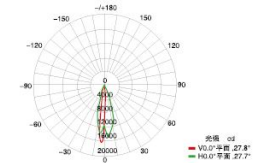

HC-XTD-502-12/15W

产品参数 Product Specification

产品型号 Item No	功率 Power	输入电压 input voltage	颜色 color	控制方式 control mode	防护等级 IP	材质 material	尺寸 size
HC-XTD-501	12/15W	AC/DC24V	R/G/B/Y/W/WW/RBG	单色、彩色、DMX512	IP65	铝材	1000×28×28