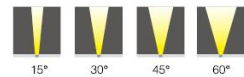

产品参数 Product Specification

产品型号 Item No	功率 Power	输入电压 input voltage	颜色 color	控制方式 control mode	防护等级 IP	材质 material	尺寸 size
HC-XTD-602	12/15W	AC/DC24V	R/G/B/Y/W/WW/RBG	单色、彩色、DMX512	IP65	铝材	1000×30×20

HC-XTD-702-12/15W