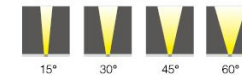

产品参数 Product Specification

产品型号 Item No	功率 Power	输入电压 input voltage	颜色 color	控制方式 control mode	防护等级 IP	材质 material	尺寸 size
HC-WLD-6901	3-5W	AC85-265V/DC24V	R/G/B/Y/W/WW/RBG	单色、彩色、DMX512	IP65	压铸铝	177×40×35