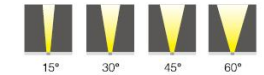

产品参数 Product Specification

产品型号 Item No	功率 Power	输入电压 input voltage	颜色 color	控制方式 control mode	防护等级 IP	材质 material	尺寸 size
HC-TGD-2702	12W	AC85-265V/DC24V	R/G/B/Y/W/WW/RBG	单色、彩色、DMX512	IP65	铝材	120×110
HC-TGD-2702	24W	AC85-265V/DC24V	R/G/B/Y/W/WW/RBG	单色、彩色、DMX512	IP65	铝材	170×130
HC-TGD-2702	40W	AC85-265V/DC24V	R/G/B/Y/W/WW/RBG	单色、彩色、DMX512	IP65	铝材	210×160