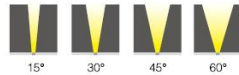

产品参数 Product Specification

产品型号 Item No	功率 Power	输入电压 input voltage	颜色 color	控制方式 control mode	防护等级 IP	材质 material	尺寸 size
HC-CDD-6202	9/12W	AC85-265V/DC24V	R/G/B/Y/W/WW/RBG	单色、彩色、DMX512	IP65	铝材	145×435