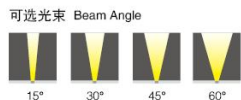

产品参数 Product Specification

产品型号 Item No	功率 Power	输入电压 input voltage	颜色 color	控制方式 control mode	防护等级 IP	材质 material	尺寸 size
HC-TGD-3402	10W	AC85-265V/DC24V	R/G/B/Y/W/WW/RBG	单色、彩色、DMX512	IP65	铝材	90×80
HC-TGD-3402	20W	AC85-265V/DC24V	R/G/B/Y/W/WW/RBG	单色、彩色、DMX512	IP65	铝材	115×105
HC-TGD-3402	30W	AC85-265V/DC24V	R/G/B/Y/W/WW/RBG	单色、彩色、DMX512	IP65	铝材	150×132