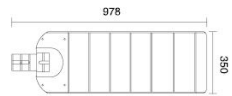

产品说明:

灯体、灯盖采用铝合金高压压铸；
高纯铝板压制成型反射器，表面氧化，反射率高，
确保光通量的高输出；
高强度防尘、防水；
新型硅橡胶密封圈，耐高温 250 度以上；

产品参数 Product Specification

产品型号 Item No	功率 Power	输入电压 input voltage	颜色 color	功率因数 Power factor	防护等级 IP	材质 material	尺寸 size
HC-LD-8802	60W	AC85-265V	W/WWW	> 0.95	IP65	铝材	630×350×110
HC-LD-8802	90W	AC85-265V	W/WWW	> 0.95	IP65	铝材	717×350×110
HC-LD-8802	120W	AC85-265V	W/WWW	> 0.95	IP65	铝材	840×350×110
HC-LD-8802	150W	AC85-265V	W/WWW	> 0.95	IP65	铝材	891×350×110
HC-LD-8802	180W	AC85-265V	W/WWW	> 0.95	IP65	铝材	978×350×110