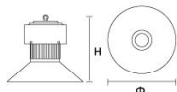

产品型号 Item No	功率 Power	输入电压 input voltage	颜色 color	色温 Color temperature	防护等级 IP	材质 material	尺寸 size
HC-GKD-7802	120W	AC85-265V	W/WW	3000-6500K	IP65	铝材	500×360
HC-GKD-7802	150W	AC85-265V	W/WW	3000-6500K	IP65	铝材	500×420
HC-GKD-7802	200W	AC85-265V	W/WW	3000-6500K	IP65	铝材	500×520
HC-GKD-7802	250W	AC85-265V	W/WW	3000-6500K	IP65	铝材	500×520