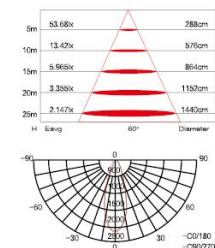

配光曲线 Light distribution curve

产品参数 Product Specification

产品型号 Item No	功率 Power	输入电压 input voltage	颜色 color	控制方式 control mode	防护等级 IP	材质 material	尺寸 size
HC-TGD-2402	36W	AC85-265V/DC24V	R/G/B/Y/W/WW/RBG	单色、彩色、DMX512	IP65	铝材	235×300
HC-TGD-2402	36×3W	AC85-265V/DC24V	R/G/B/Y/W/WW/RBG	单色、彩色、DMX512	IP65	铝材	235×300