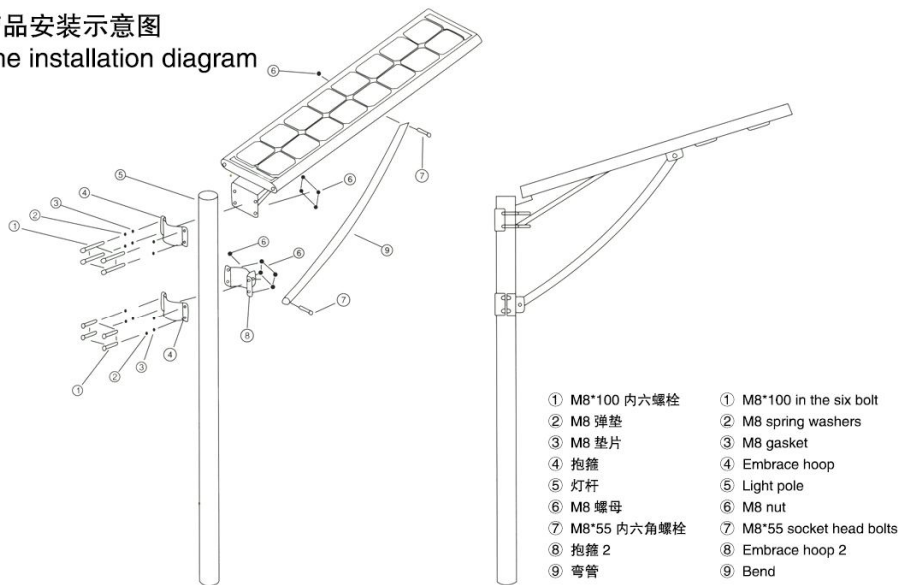

产品安装示意图

The installation diagram

HC-YTH-9501

HC-YTH-9502

HC-YTH-9503 (30W)

产品参数 Product Sepecification

产品型号 Item No	功率 Power	输入电压 input voltage	颜色 color	功率因数 Power factor	防护等级 IP	材质 material	尺寸 size
HC-YTH-9503	30W	AC85-265V	W/WW	> 0.95	IP65	铝材	1080×310
HC-YTH-9503	40W	AC85-265V	W/WW	> 0.95	IP65	铝材	1080×310