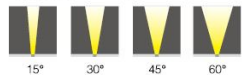

HC-WLD-6801-5-6W

可选光束 Beam Angle

产品参数 Product Specification

产品型号 Item No	功率 Power	输入电压 input voltage	颜色 color	控制方式 control mode	防护等级 IP	材质 material	尺寸 size
HC-WLD-6801	5-6W	AC85-265V/DC24V	R/G/B/Y/W/WW/RBG	单色、彩色、DMX512	IP65	铝材	210×38×45