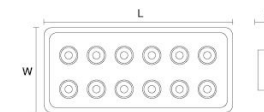

HC-TGD-3902-600W

产品参数 Product Specification

产品型号 Item No	功率 Power	输入电压 input voltage	颜色 color	控制方式 control mode	防护等级 IP	材质 material	尺寸 size
HC-TGD-3902	100W	AC85-265V/DC24V	R/G/B/Y/W/WW/RBG	单色、彩色	IP65	铝材	385×285×190
HC-TGD-3902	150W	AC85-265V/DC24V	R/G/B/Y/W/WW/RBG	单色、彩色	IP65	铝材	425×320×200
HC-TGD-3902	200W	AC85-265V/DC24V	R/G/B/Y/W/WW/RBG	单色、彩色	IP65	铝材	425×320×200
HC-TGD-3902	250W	AC85-265V/DC24V	R/G/B/Y/W/WW/RBG	单色、彩色	IP65	铝材	425×320×200
HC-TGD-3902	300W	AC85-265V/DC24V	R/G/B/Y/W/WW/RBG	单色、彩色	IP65	铝材	455×320×200
HC-TGD-3902	400W	AC85-265V/DC24V	R/G/B/Y/W/WW/RBG	单色、彩色	IP65	铝材	560×320×200
HC-TGD-3902	500W	AC85-265V/DC24V	R/G/B/Y/W/WW/RBG	单色、彩色	IP65	铝材	670×320×200
HC-TGD-3902	600W	AC85-265V/DC24V	R/G/B/Y/W/WW/RBG	单色、彩色	IP65	铝材	800×320×200