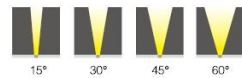

可选光束 Beam Angle

产品参数 Product Specification

产品型号 Item No	功率 Power	输入电压 input voltage	颜色 color	控制方式 control mode	防护等级 IP	材质 material	尺寸 size
HC-XTD-801	12/15W	AC/DC24V	R/G/B/Y/W/WW/RBG	单色、彩色、DMX512	IP65	铝材	1000×26×45

HC-XTD-901-12/15W