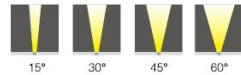

产品参数 Product Specification

产品型号 Item No	功率 Power	输入电压 input voltage	颜色 color	控制方式 control mode	防护等级 IP	材质 material	尺寸 size
HC-TGD-2602	3W	AC85-265V/DC24V	R/G/B/Y/W/WW/RBG	单色、彩色、DMX512	IP65	铝材	65×65×80
HC-TGD-2602	5W	AC85-265V/DC24V	R/G/B/Y/W/WW/RBG	单色、彩色、DMX512	IP65	铝材	90×90×100
HC-TGD-2602	9W	AC85-265V/DC24V	R/G/B/Y/W/WW/RBG	单色、彩色、DMX512	IP65	铝材	120×120×120
HC-TGD-2602	16W	AC85-265V/DC24V	R/G/B/Y/W/WW/RBG	单色、彩色、DMX512	IP65	铝材	150×150×140