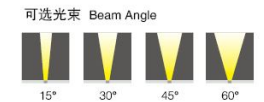

HC-TGD-3302-3×3W/6×3W/9×3W

产品参数 Product Specification

产品型号 Item No	功率 Power	输入电压 input voltage	颜色 color	控制方式 control mode	防护等级 IP	材质 material	尺寸 size
HC-TGD-3302	3×3W	AC85-265V/DC24V	R/G/B/Y/W/WW/RBG	单色、彩色、DMX512	IP65	铝材	φ90×170×120
HC-TGD-3302	6×3W	AC85-265V/DC24V	R/G/B/Y/W/WW/RBG	单色、彩色、DMX512	IP65	铝材	φ115×200×170
HC-TGD-3302	9×3W	AC85-265V/DC24V	R/G/B/Y/W/WW/RBG	单色、彩色、DMX512	IP65	铝材	φ145×300×200