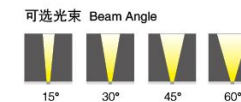

产品参数 Product Specification

产品型号 Item No	功率 Power	输入电压 input voltage	颜色 color	控制方式 control mode	防护等级 IP	材质 material	尺寸 size
HC-TGD-2901	25W	AC85-265V/DC24V	R/G/B/Y/W/WW/RBG	单色、彩色、DMX512	IP65	铝材	130×130×130
HC-TGD-2901	36W	AC85-265V/DC24V	R/G/B/Y/W/WW/RBG	单色、彩色、DMX512	IP65	铝材	170×170×220