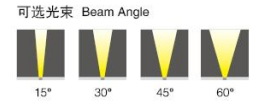

LED 户外壁灯系列

HC-BD-5901-2 × 18W

产品参数 Product Specification

产品型号 Item No	功率 Power	输入电压 input voltage	颜色 color	控制方式 control mode	防护等级 IP	材质 material	尺寸 size
HC-BD-5901	2×5W	AC85-265V/DC24V	R/G/B/Y/W/WW/RBG	单色、彩色、DMX512	IP65	铝材	65×180
HC-BD-5901	2×10W	AC85-265V/DC24V	R/G/B/Y/W/WW/RBG	单色、彩色、DMX512	IP65	铝材	90×260
HC-BD-5901	2×15W	AC85-265V/DC24V	R/G/B/Y/W/WW/RBG	单色、彩色、DMX512	IP65	铝材	110×130
HC-BD-5901	2×18W	AC85-265V/DC24V	R/G/B/Y/W/WW/RBG	单色、彩色、DMX512	IP65	铝材	145×450