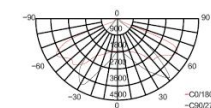

配光曲线 Light distribution curve