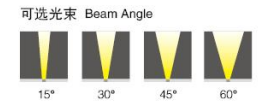

LED 投光灯系列

HC-TGD-4101-400W

产品参数 Product Specification

产品型号 Item No	功率 Power	输入电压 input voltage	颜色 color	控制方式 control mode	防护等级 IP	材质 material	尺寸 size
HC-TGD-4101	100W	AC85-265V/DC24V	R/G/B/Y/W/WW/RBG	单色、彩色	IP65	铝材	355×285×95
HC-TGD-4101	150W	AC85-265V/DC24V	R/G/B/Y/W/WW/RBG	单色、彩色	IP65	铝材	425×320×110
HC-TGD-4101	200W	AC85-265V/DC24V	R/G/B/Y/W/WW/RBG	单色、彩色	IP65	铝材	425×320×110
HC-TGD-4101	250W	AC85-265V/DC24V	R/G/B/Y/W/WW/RBG	单色、彩色	IP65	铝材	460×460×120
HC-TGD-4101	400W	AC85-265V/DC24V	R/G/B/Y/W/WW/RBG	单色、彩色	IP65	铝材	435×395×110
HC-TGD-4101	500W	AC85-265V/DC24V	R/G/B/Y/W/WW/RBG	单色、彩色	IP65	铝材	460×460×120