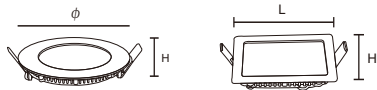

Power	5W	9W	15W	22W
Luminous flux	500lm	900lm	1500lm	2200lm
Size(mm) RD	φ 85	φ 120	φ 170	φ 225
Size(mm) SQ	85*85	120*120	170*170	225*255

Power	5W	9W	15W	22W
Luminous flux	500lm	900lm	1500lm	2200lm
Size(mm) RD	φ 85	φ 120	φ 170	φ 225
Size(mm) SQ	85*85	120*120	170*170	225*255